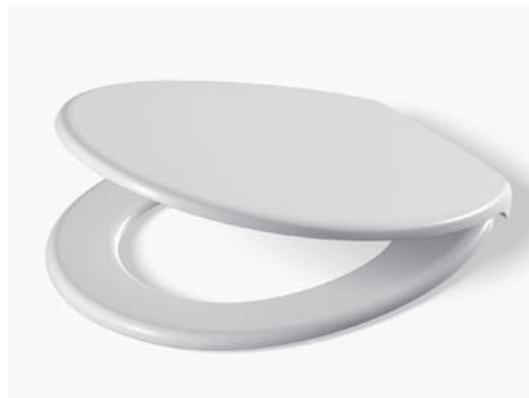

Badkamer

Toiletcombinatie Basis