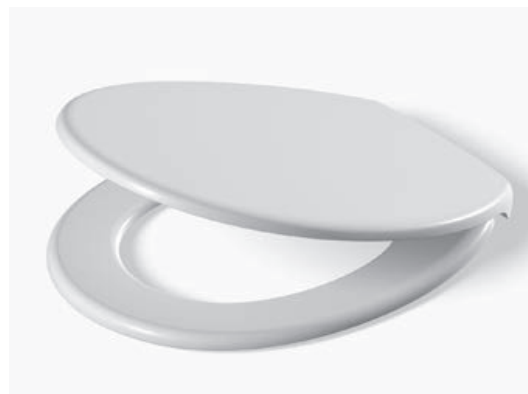

Pagette Rondo 280 S closetzitting m. deksel
m. RVS scharnieren | wit | 794685102 | artikel 0750065